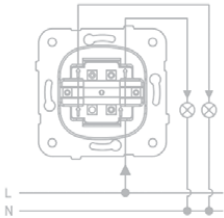

Одноклавішний вимикач з рамкою (сх1), THEME

Арт. 9209-01,W - білий

Механізм термопласт:
подвійні клеми 2,5мм²×10мм
(моно-, багатожильний з гільзою)
Клавіша та рамка: полікарбонат+АБС
10AX 250В~ 50Гц, IP20

Одноклавішний вимикач з підсвіткою з рамкою (сх1), THEME

Арт. 9209-01N,W - білий

Механізм термопласт:
подвійні клеми 2,5мм²×10мм
(моно-, багатожильний з гільзою)
Клавіша та рамка: полікарбонат+АБС
Сумісний з більшістю якісних LED ламп
10AX 250В~ 50Гц, IP20

Двоклавішний вимикач з рамкою (сх5), THEME

Арт. 9209-02,W - білий

Механізм термопласт:
подвійні клеми 2,5мм²×10мм
(моно-, багатожильний з гільзою)
Клавіша та рамка: полікарбонат+АБС
10AX 250В~ 50Гц, IP20