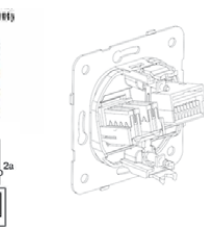

Телефонна розетка з рамкою, THEME

□ білий - Арт. **9209-63,W**

Однократний суппорт
стандарту Keystone
1 Модуль RJ-11 Toolless (кришка-затискач)
Панель та рамка: полікарбонат+АБС