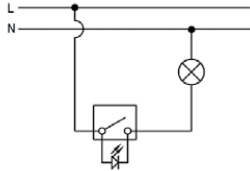

Одноклавішний вимикач з підсвіткою з рамкою (сх1), THEME