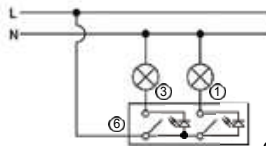

Двоклавішний вимикач з рамкою з підсвіткою (сх5), THEME