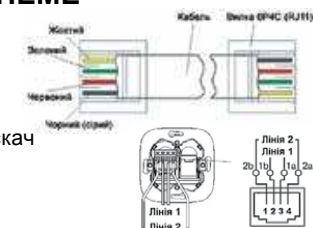

Телефонна розетка з рамкою, THEME

□ білий - Арт. **9209-63,W**

Однократний суппорт
стандарту Keystone
1 Модуль RJ-11 Toolless (кришка-затискач)
Панель та рамка: полікарбонат+АБС