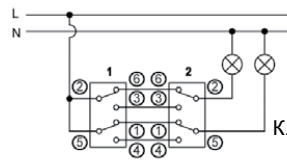

Перемикач двоклавішний прохідний з рамкою (сх6+6), THEME