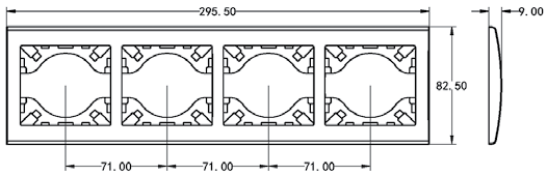

Арт. 9202-82,W - білий

Рамки для монтажу горизонтально,
матеріал: компаунд полікарбонат+АБС

Рамка тримісна , THEME

Арт. 9202-83,W - білий

Рамка чотиримісна, THEME

Арт. 9202-84,W - білий