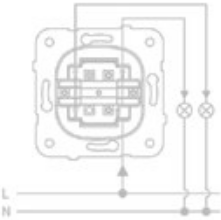

Двоклавішний вимикач з рамкою з підсвіткою (сх5), THEME