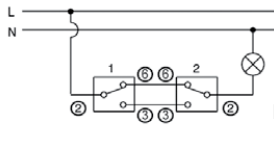

Перемикач одноклавішний прохідний з рамкою (сх6), THEME