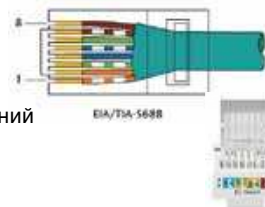

Механізм термопласт:
подвійні клеми 4мм²×10мм
(моно-, багатожильний з гільзою)

Панель та рамка: полікарбонат+АБС
16А 250В~ 50Гц, IP20

Комп'ютерна розетка з рамкою, THEME

□ білий - Арт. **9209-61,W**

Однократний суппорт
стандарту Keystone
1 Модуль RJ45 UTP кат5е неекранований
Toolless (кришка-затискач)
Панель та рамка: полікарбонат+АБС