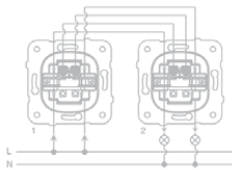

Перемикач двоклавішний прохідний з рамкою (сх6+6), THEME