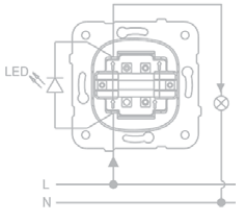

Одноклавішний вимикач з рамкою (сх1), THEME

Арт. 9209-01,W - білий

Механізм термопласт:
подвійні клеми 2,5мм²×10мм
(моно-, багатожильний з гільзою)
Клавіша та рамка: полікарбонат+АБС
10AX 250В~ 50Гц, IP20

Одноклавішний вимикач з підсвіткою з рамкою (сх1), THEME

Арт. 9209-01N,W - білий

Механізм термопласт:
подвійні клеми 2,5мм²×10мм
(моно-, багатожильний з гільзою)
Клавіша та рамка: полікарбонат+АБС
Сумісний з більшістю якісних LED ламп
10AX 250В~ 50Гц, IP20

Двоклавішний вимикач з рамкою (сх5), THEME

Арт. 9209-02,W - білий

Механізм термопласт:
подвійні клеми 2,5мм²×10мм
(моно-, багатожильний з гільзою)
Клавіша та рамка: полікарбонат+АБС
10AX 250В~ 50Гц, IP20