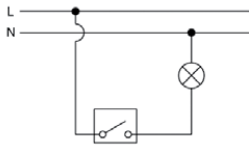

Одноклавішний вимикач з рамкою (сх1), THEME

Арт. 9209-01,W - білий

Механізм термопласт:
подвійні клеми 2,5мм²×10мм
(моно-, багатожильний з гільзою)
Клавіша та рамка: полікарбонат+АБС
10AX 250В~ 50Гц, IP20