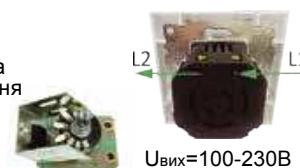

Декоративне кільце, золотистий колір (відпускається упаковкою по 5 шт.), THEME

Арт. **9209-GC**

Матеріал: полікарбонат+АБС, напilenня