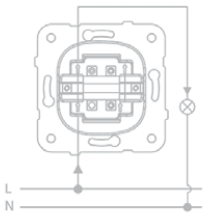

Одноклавішний вимикач з рамкою (сх1), THEME

Арт. 9209-01,W - білий

Механізм термопласт:
подвійні клеми 2,5мм²×10мм
(моно-, багатожильний з гільзою)
Клавіша та рамка: полікарбонат+АБС
10AX 250В~ 50Гц, IP20

Одноклавішний вимикач з підсвіткою з рамкою (сх1), THEME

Арт. 9209-01N,W - білий

Механізм термопласт:
подвійні клеми 2,5мм²×10мм
(моно-, багатожильний з гільзою)
Клавіша та рамка: полікарбонат+АБС
Сумісний з більшістю якісних LED ламп
10AX 250В~ 50Гц, IP20

Двоклавішний вимикач з рамкою (сх5), THEME

Арт. 9209-02,W - білий

Механізм термопласт:
подвійні клеми 2,5мм²×10мм
(моно-, багатожильний з гільзою)
Клавіша та рамка: полікарбонат+АБС
10AX 250В~ 50Гц, IP20