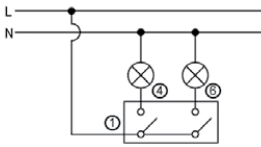

Двоклавішний вимикач з рамкою (сх5), THEME

Арт. 9209-02,W - білий

Механізм термопласт:
подвійні клеми 2,5мм²×10мм
(моно-, багатожильний з гільзою)
Клавіша та рамка: полікарбонат+АБС
10AX 250В~ 50Гц, IP20