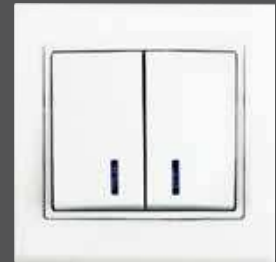

Одноклавішний вимикач з підсвіткою з рамкою (сх1), THEME

Арт. 9209-01N,W - білий

Механізм термопласт:
подвійні клеми 2,5мм²×10мм
(моно-, багатожильний з гільзою)
Клавіша та рамка: полікарбонат+АБС
Сумісний з більшістю якісних LED ламп
10AX 250В~ 50Гц, IP20

Двоклавішний вимикач з рамкою (сх5), THEME

Арт. 9209-02,W - білий

Механізм термопласт:
подвійні клеми 2,5мм²×10мм
(моно-, багатожильний з гільзою)
Клавіша та рамка: полікарбонат+АБС
10AX 250В~ 50Гц, IP20

Двоклавішний вимикач з рамкою з підсвіткою (сх5), THEME

Арт. 9209-02N,W - білий

Механізм термопласт:
подвійні клеми 2,5мм²×10мм
(моно-, багатожильний з гільзою)
Клавіша та рамка: полікарбонат+АБС
Сумісний з більшістю якісних LED ламп
10AX 250В~ 50Гц, IP20

Перемикач одноклавішний прохідний з рамкою (сх6), THEME

Арт. 9209-31,W - білий

Механізм термопласт:
подвійні клеми 2,5мм²×10мм
(моно-, багатожильний з гільзою)
Клавіша та рамка: полікарбонат+АБС
10AX 250В~ 50Гц, IP20