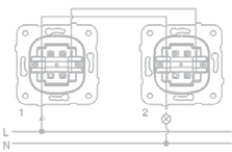

Перемикач одноклавішний прохідний з рамкою (сх6), THEME