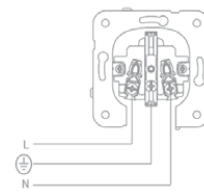

Розетка з заземленням з рамкою, THEME

Арт. 9209-42,W - білий

Механізм термопласт:
подвійні клеми 4мм²×10мм
(моно-, багатожильний з гільзою)
Панель та рамка: полікарбонат+АБС
16А 250В~ 50Гц, IP20

Розетка з заземленням і кришкою з рамкою, THEME

□ білий - Арт. **9209-45,W**

Механізм термопласт:
подвійні клеми 4мм²×10мм
(моно-, багатожильний з гільзою)

Панель та рамка: полікарбонат+АБС
16А 250В~ 50Гц, IP20

Розетка без заземлення з рамкою, THEME

□ білий - Арт. **9209-46,W**