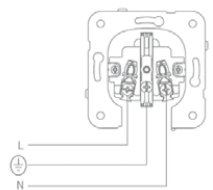

Перемикач двоклавішний прохідний з рамкою (сх6+6), THEME

Арт. 9209-32,W - білий

Механізм термопласт:
подвійні клеми 2,5мм²×10мм
(моно-, багатожильний з гільзою)
Клавіша та рамка: полікарбонат+АБС
10AX 250В~ 50Гц, IP20

Розетка з заземленням з рамкою, THEME

Арт. 9209-42,W - білий

Механізм термопласт:
подвійні клеми 4мм²×10мм
(моно-, багатожильний з гільзою)
Панель та рамка: полікарбонат+АБС
16А 250В~ 50Гц, IP20

Розетка з заземленням і кришкою з рамкою, THEME